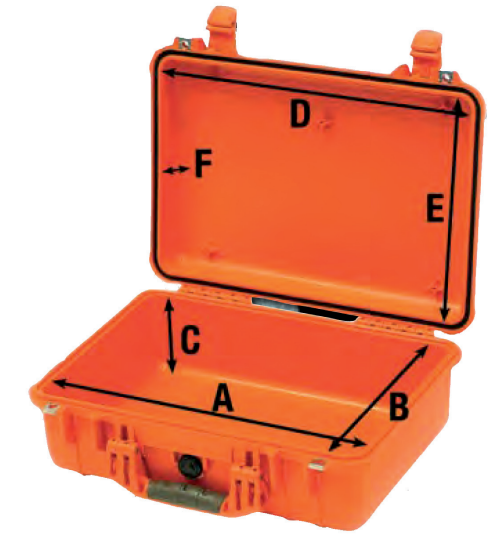

Lifetime Guarantee!

The promise that made Peli™ famous... You break it. They replace it, forever.

Case	Wheeled Case	Internal Dimensions (mm)							Weight W/Foam (kg)	Colours	Divider Set Option	Lid Organiser Option	Panel Frame Option	IP Rating	Stanag/Defstan 81-41	Case
		Base Length A	Base Width B	Base Depth C	Total Depth	Lid Length D	Lid Width E	Lid Depth F								
1120		188	125	65	76	184	121	11	0.56			✓	IP 67	✓	1120	
1150		215	150	76	94	211	147	18	0.90			✓	IP 67	✓	1150	
1170		270	156	55	82	271	157	27	0.95				IP 67		1170	
1200		241	185	75	105	241	184	30	1.30				IP 67	✓	1200	
1300		240	185	125	153	236	183	28	1.60				IP 67	✓	1300	
1400		306	234	100	130	306	234	30	2.00				IP 67	✓	1400	
1430		360	162	245	295	360	161	50	2.95			✓	IP 67	✓	1430	
1440	✓	456	228	358	408	455	228	50	7.48			✓	IP 67	✓	1440	
1450		380	266	108	153	375	262	45	2.90			✓	IP 67	✓	1450	
1460		471	252	153	278	471	252	125	4.90				IP 67		1460	
1470		408	278	60	98	406	280	38	2.50				IP 57		1470	
1490		462	298	68	110	459	300	42	2.95			✓	IP 57	✓	1490	
1495		492	342	68	110	492	344	42	3.80			✓	IP 67	✓	1495	
1500		435	292	110	155	434	291	45	3.20			✓	IP 67	✓	1500	
1510	✓	514	288	146	191	515	290	45	6.17			✓	IP 67	✓	1510	
1520		455	325	125	170	450	324	45	4.24			✓	IP 67	✓	1520	
1550		482	368	150	195	476	363	45	5.40				IP 67	✓	1550	
1560	✓	516	390	178	228	517	390	50	9.07			✓	IP 67	✓	1560	
1600		556	428	158	204	556	428	46	6.40			✓	IP 67	✓	1600	
1610	✓	562	431	216	268	565	433	52	10.20			✓	IP 67	✓	1610	
1620	✓	558	430	268	320	562	434	52	11.00			✓	IP 67	✓	1620	
1630	✓	730	554	310	392	730	554	82	16.33			✓	IP 67	✓	1630	
1640	✓	632	632	304	364	632	630	60	17.24			✓	IP 67	✓	1640	
1650	✓	740	460	220	265	740	460	45	12.73			✓	IP 67	✓	1650	
1660	✓	740	522	358	446	738	524	88	19.10			✓	IP 67	✓	1660	
1670	✓	713	419	188	233	713	419	46	11.79						1670	
1690	✓	784	660	312	394	785	660	82	19.50			✓	IP 67	✓	1690	
1700	✓	910	352	90	134	905	350	44	7.70				IP 67	✓	1700	
1720	✓	1065	344	90	134	1065	344	44	8.60					✓	1720	
1730	✓	882	628	250	310	882	628	60	17.60				IP 67		1730	
1740	✓	1059	345	240	302	1059	345	62	12.25				IP 66		1740	
1750	✓	1285	344	90	134	1285	344	44	11.60				IP 67	✓	1750	
1770	✓	1398	407	170	210	1398	406	40	16.33					✓	1770	
1780	✓	1058	558	185	385	1056	558	200	22.23					✓	1780	
0340	✓	457	460	345	450	456	459	105	13.50			✓	IP 67	✓	0340	
0350	optional extra	507	510	378	498	507	510	120	14.52			✓	IP 67	✓	0350	
0370	optional extra	610	610	480	605	610	610	125	18.60			✓	IP 67	✓	0370	
0500	optional extra	950	532	585	655	950	530	70	26.58			✓			0500	
0550	optional extra	1208	611	368	449	1208	611	81	43.09			pallet riser option			0550	